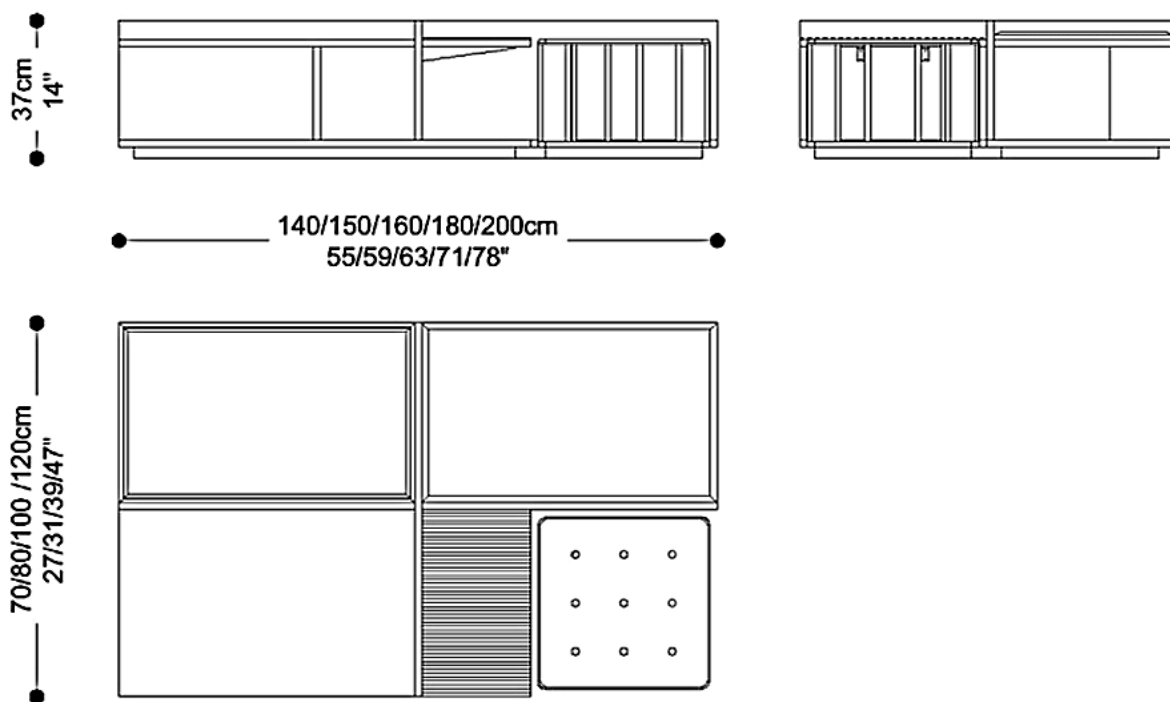

MESA DE CENTRO  
**NOSTALGIA**

COLEÇÃO NEPAL

**BRETON**

POR  
**LUISA MOYSES**

MESA DE CENTRO  
**NOSTALGIA**

**BRETON**

MESA DE CENTRO  
**NOSTALGIA**

**BRETON**

## Diferenciais:

- Espelho prata ou bronze;
- Puff incluso na composição;
- Mármore como opção de bandeja;
- Medidas especiais disponíveis mediante consulta.

MESA DE CENTRO  
**NOSTALGIA**

**BRETON**

 Estrutura e tampo em laca ou lâmina. Puff em tecido ou couro. Acessórios opcionais, como espelho em prata ou bronze e bandeja laminada ou em mármore. Medidas especiais disponíveis sob consulta.